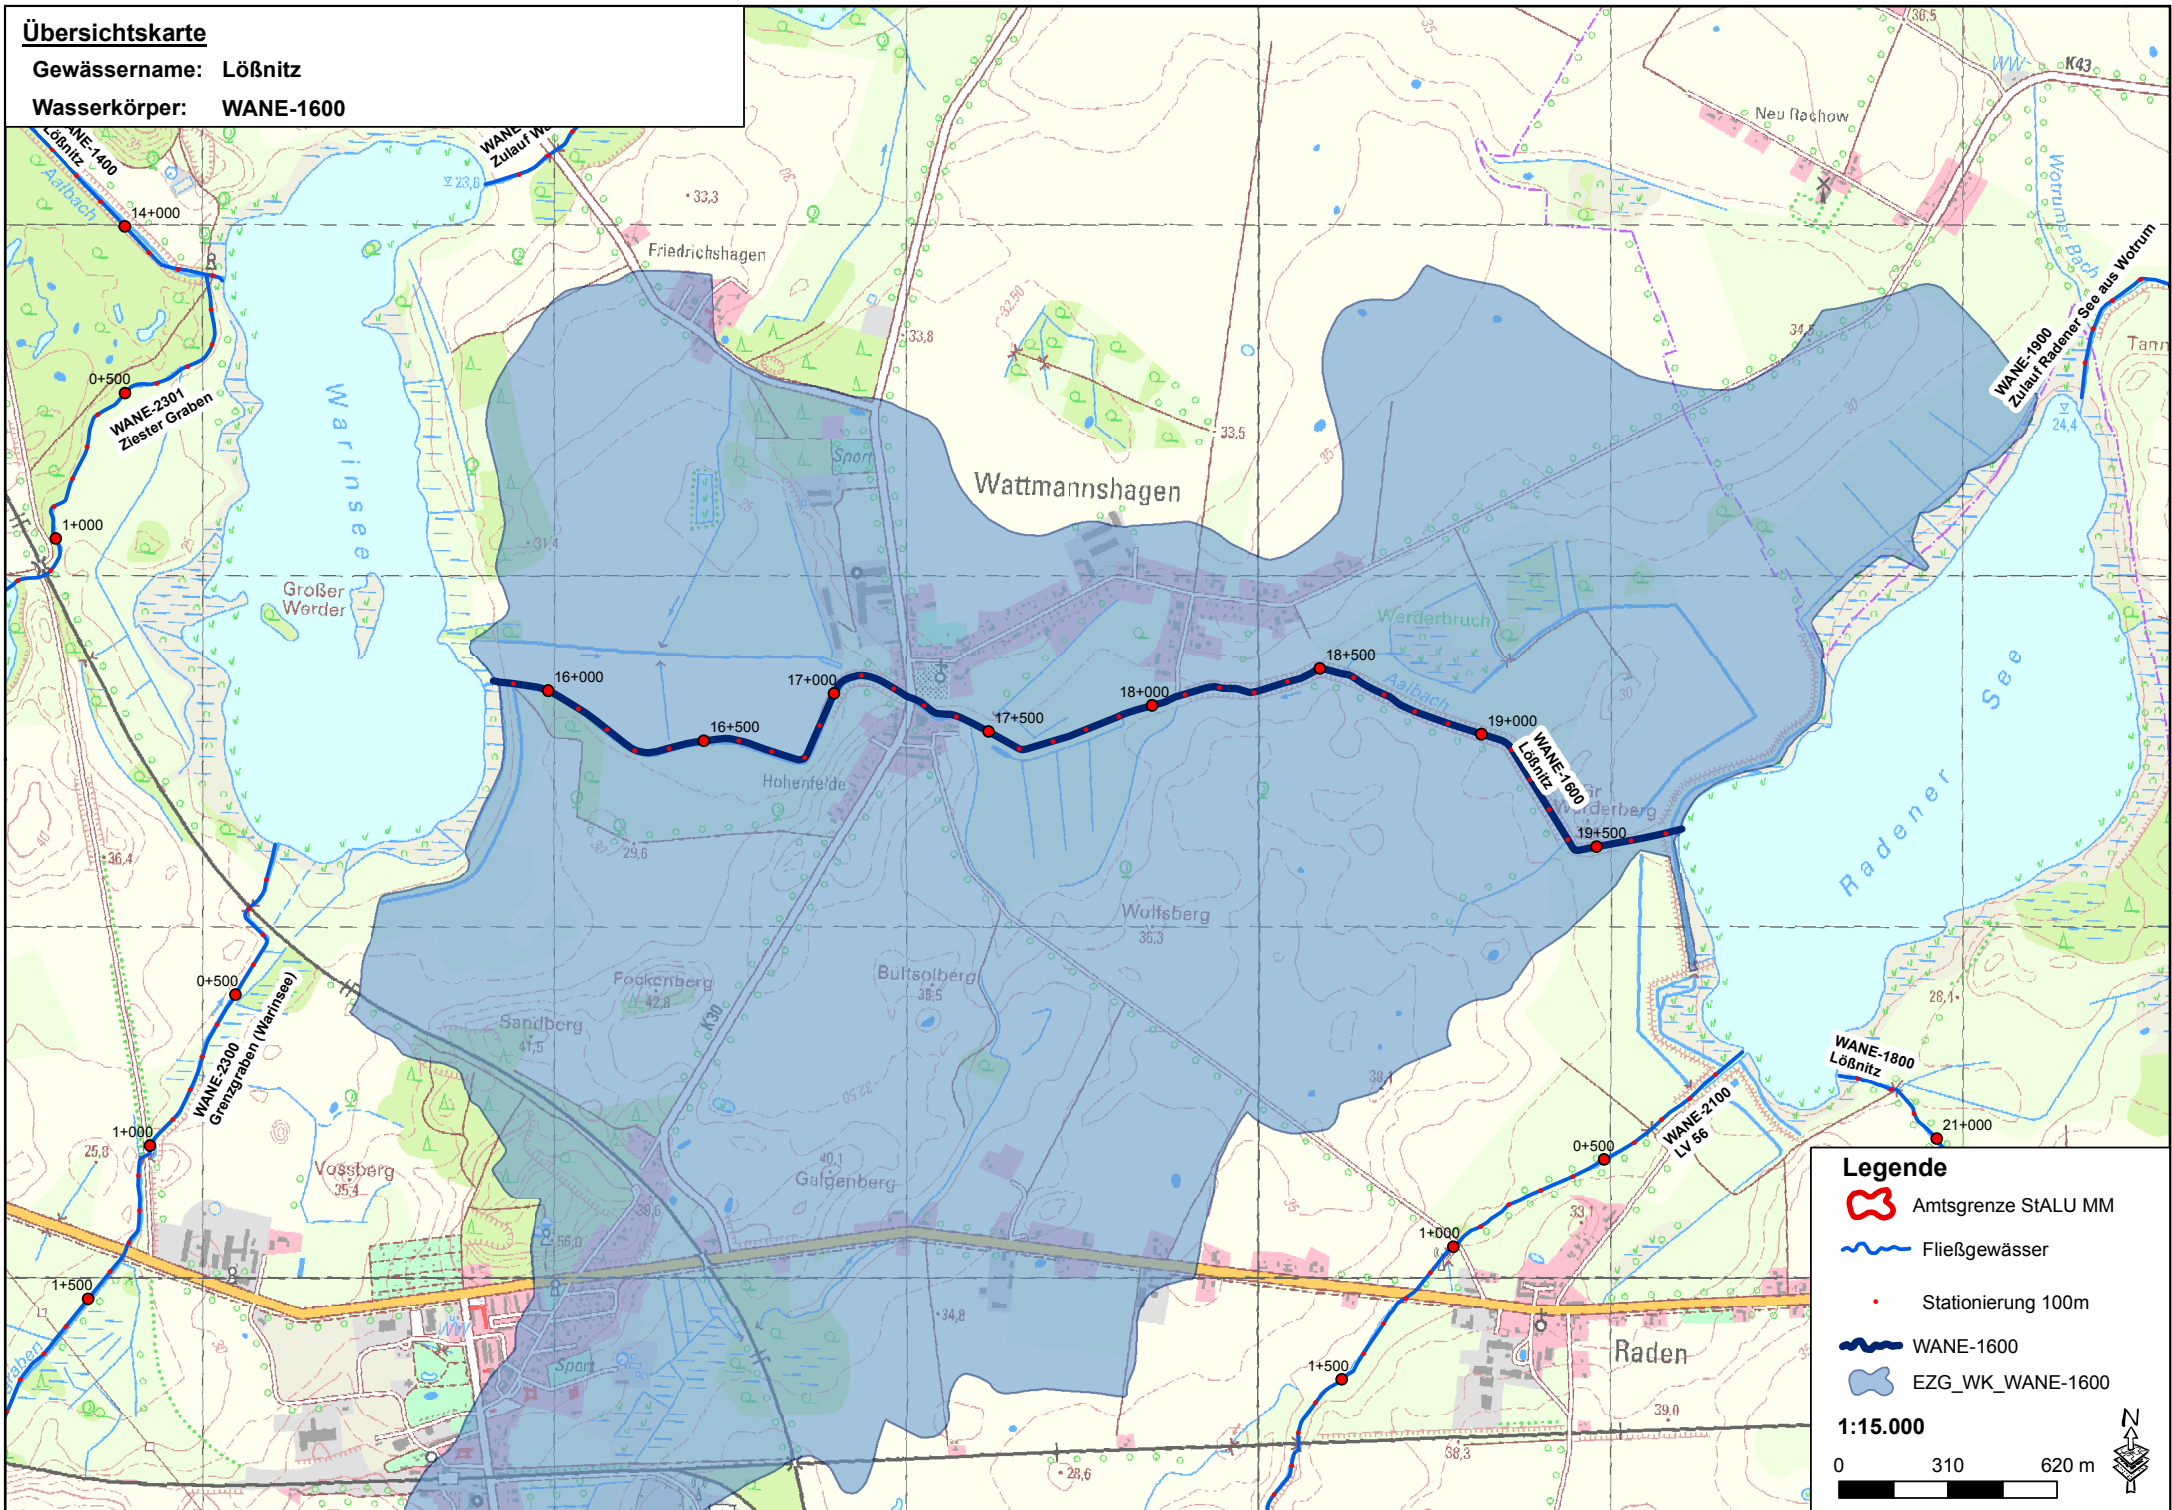

# Übersichtskarte

Gewässername: Löbnitz

Wasserkörper: WANE-1600

**Legende**

- Amtsgrenze StALU MM
- Fließgewässer
- Stationierung 100m
- WANE-1600
- EZG\_WK\_WANE-1600

**1:15.000**

0 310 620 m