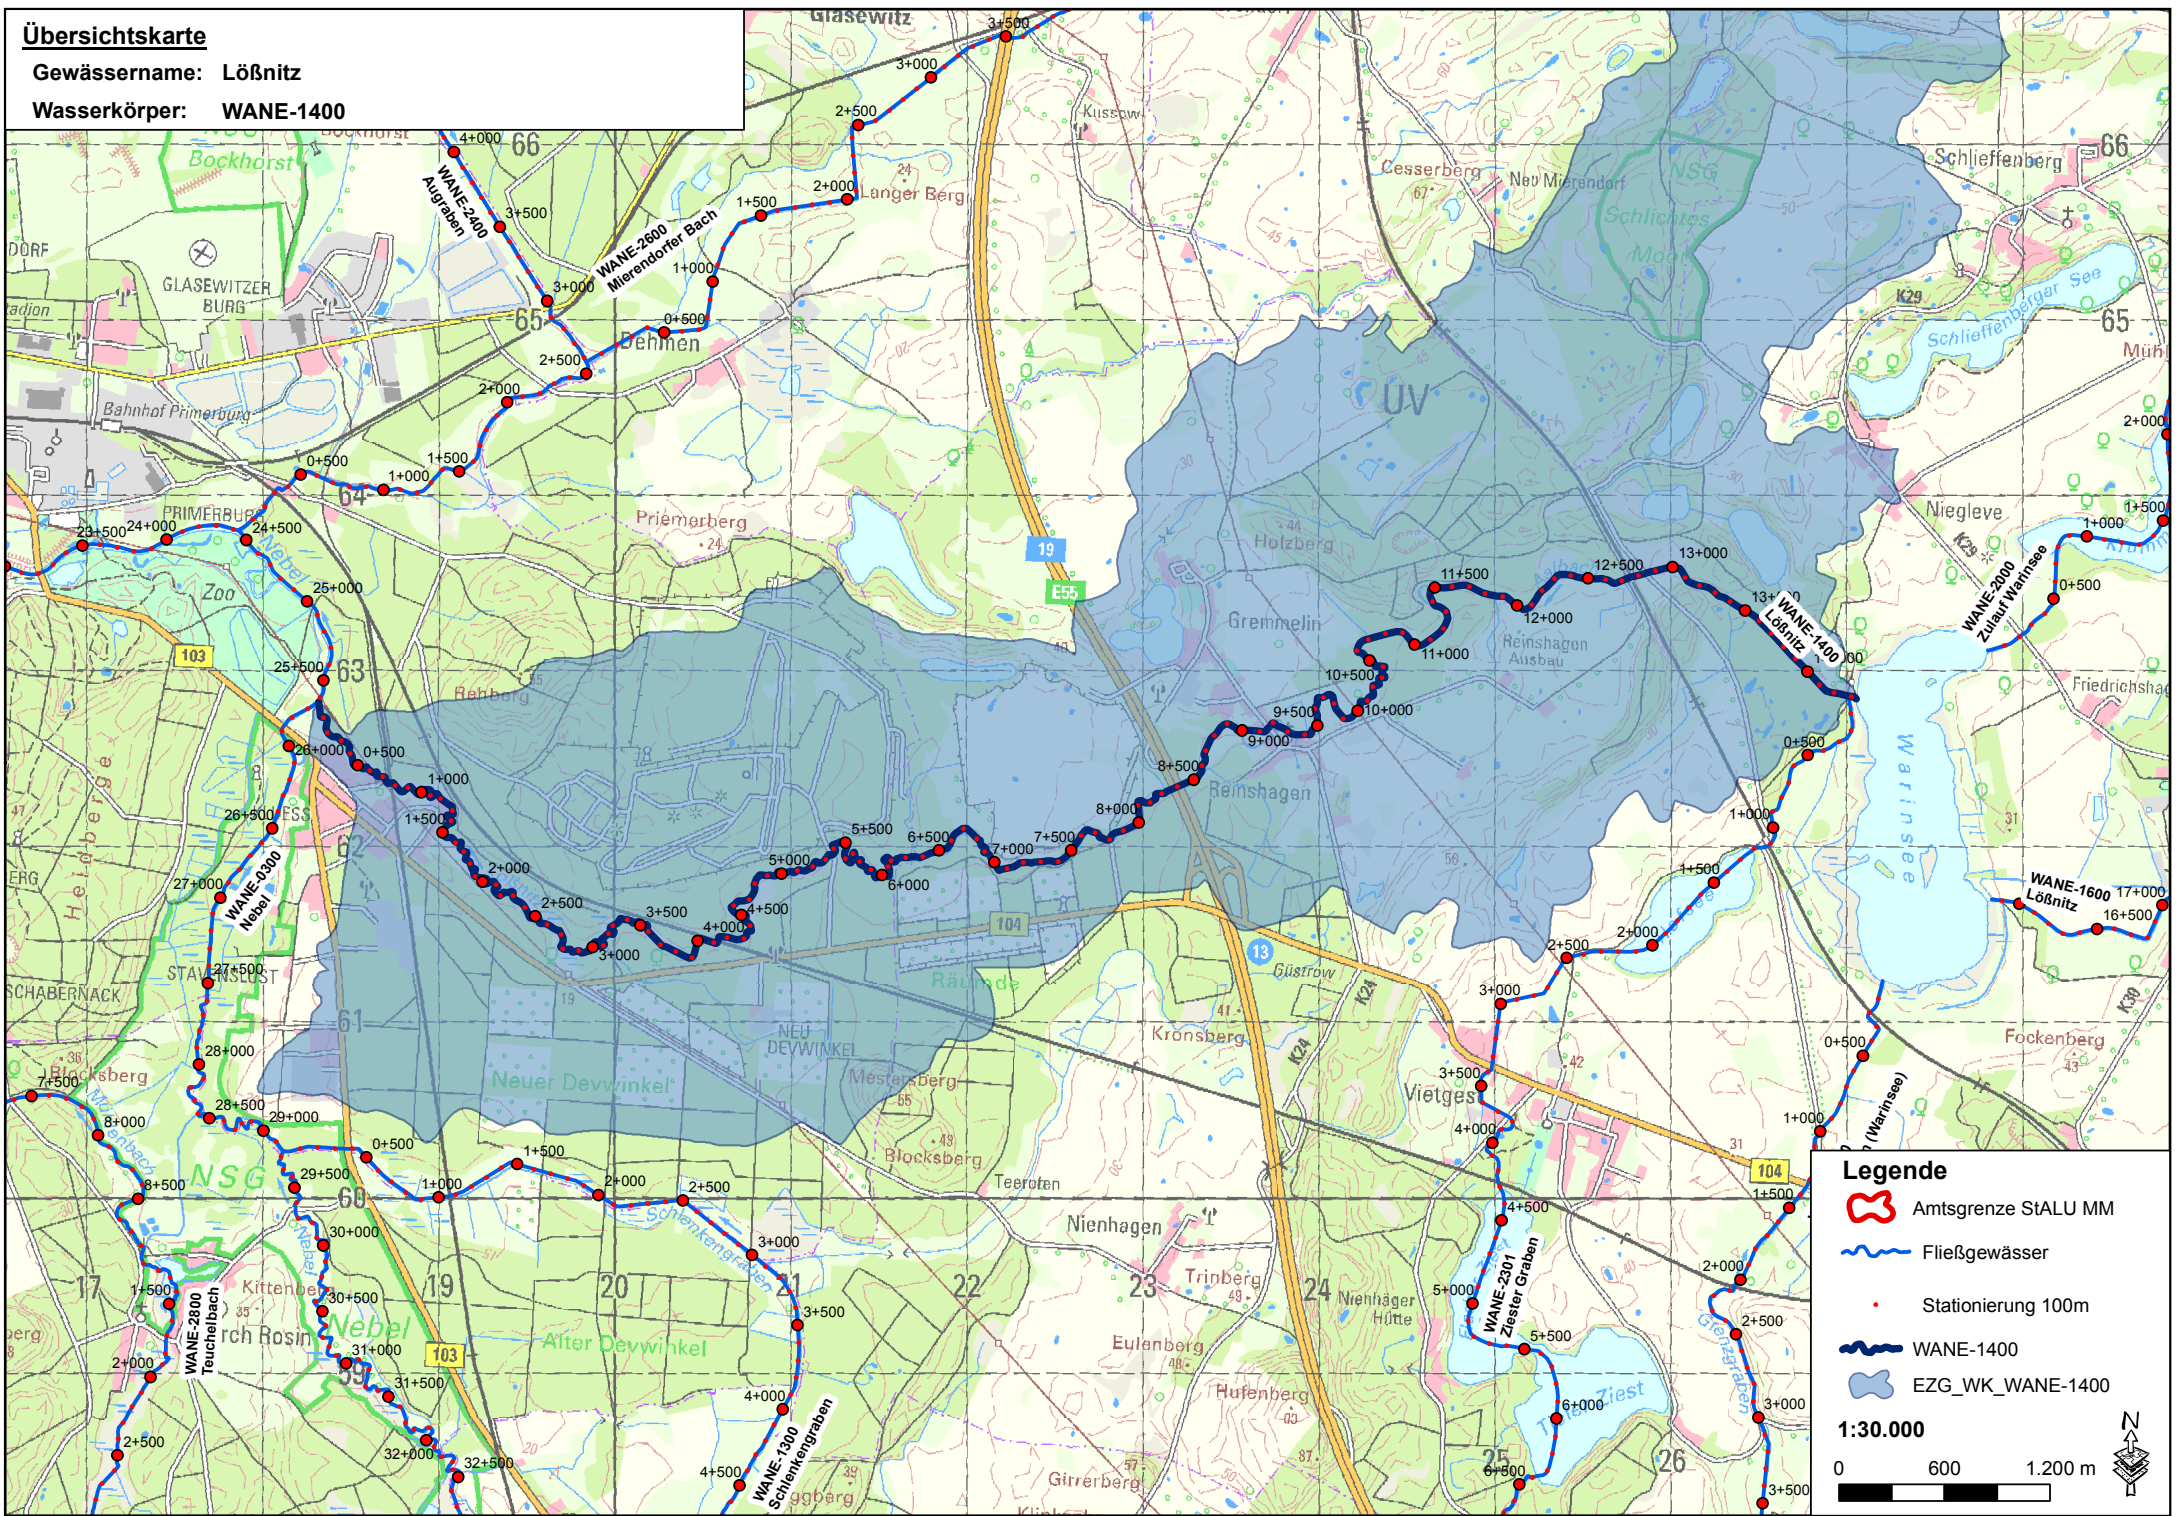

Übersichtskarte

Gewässername: Lößnitz

Wasserkörper: WANE-1400

Legende

- Amtsgrenze StALU MM
- Fließgewässer
- Stationierung 100m
- WANE-1400
- EZG_WK_WANE-1400

1:30.000

0 600 1.200 m