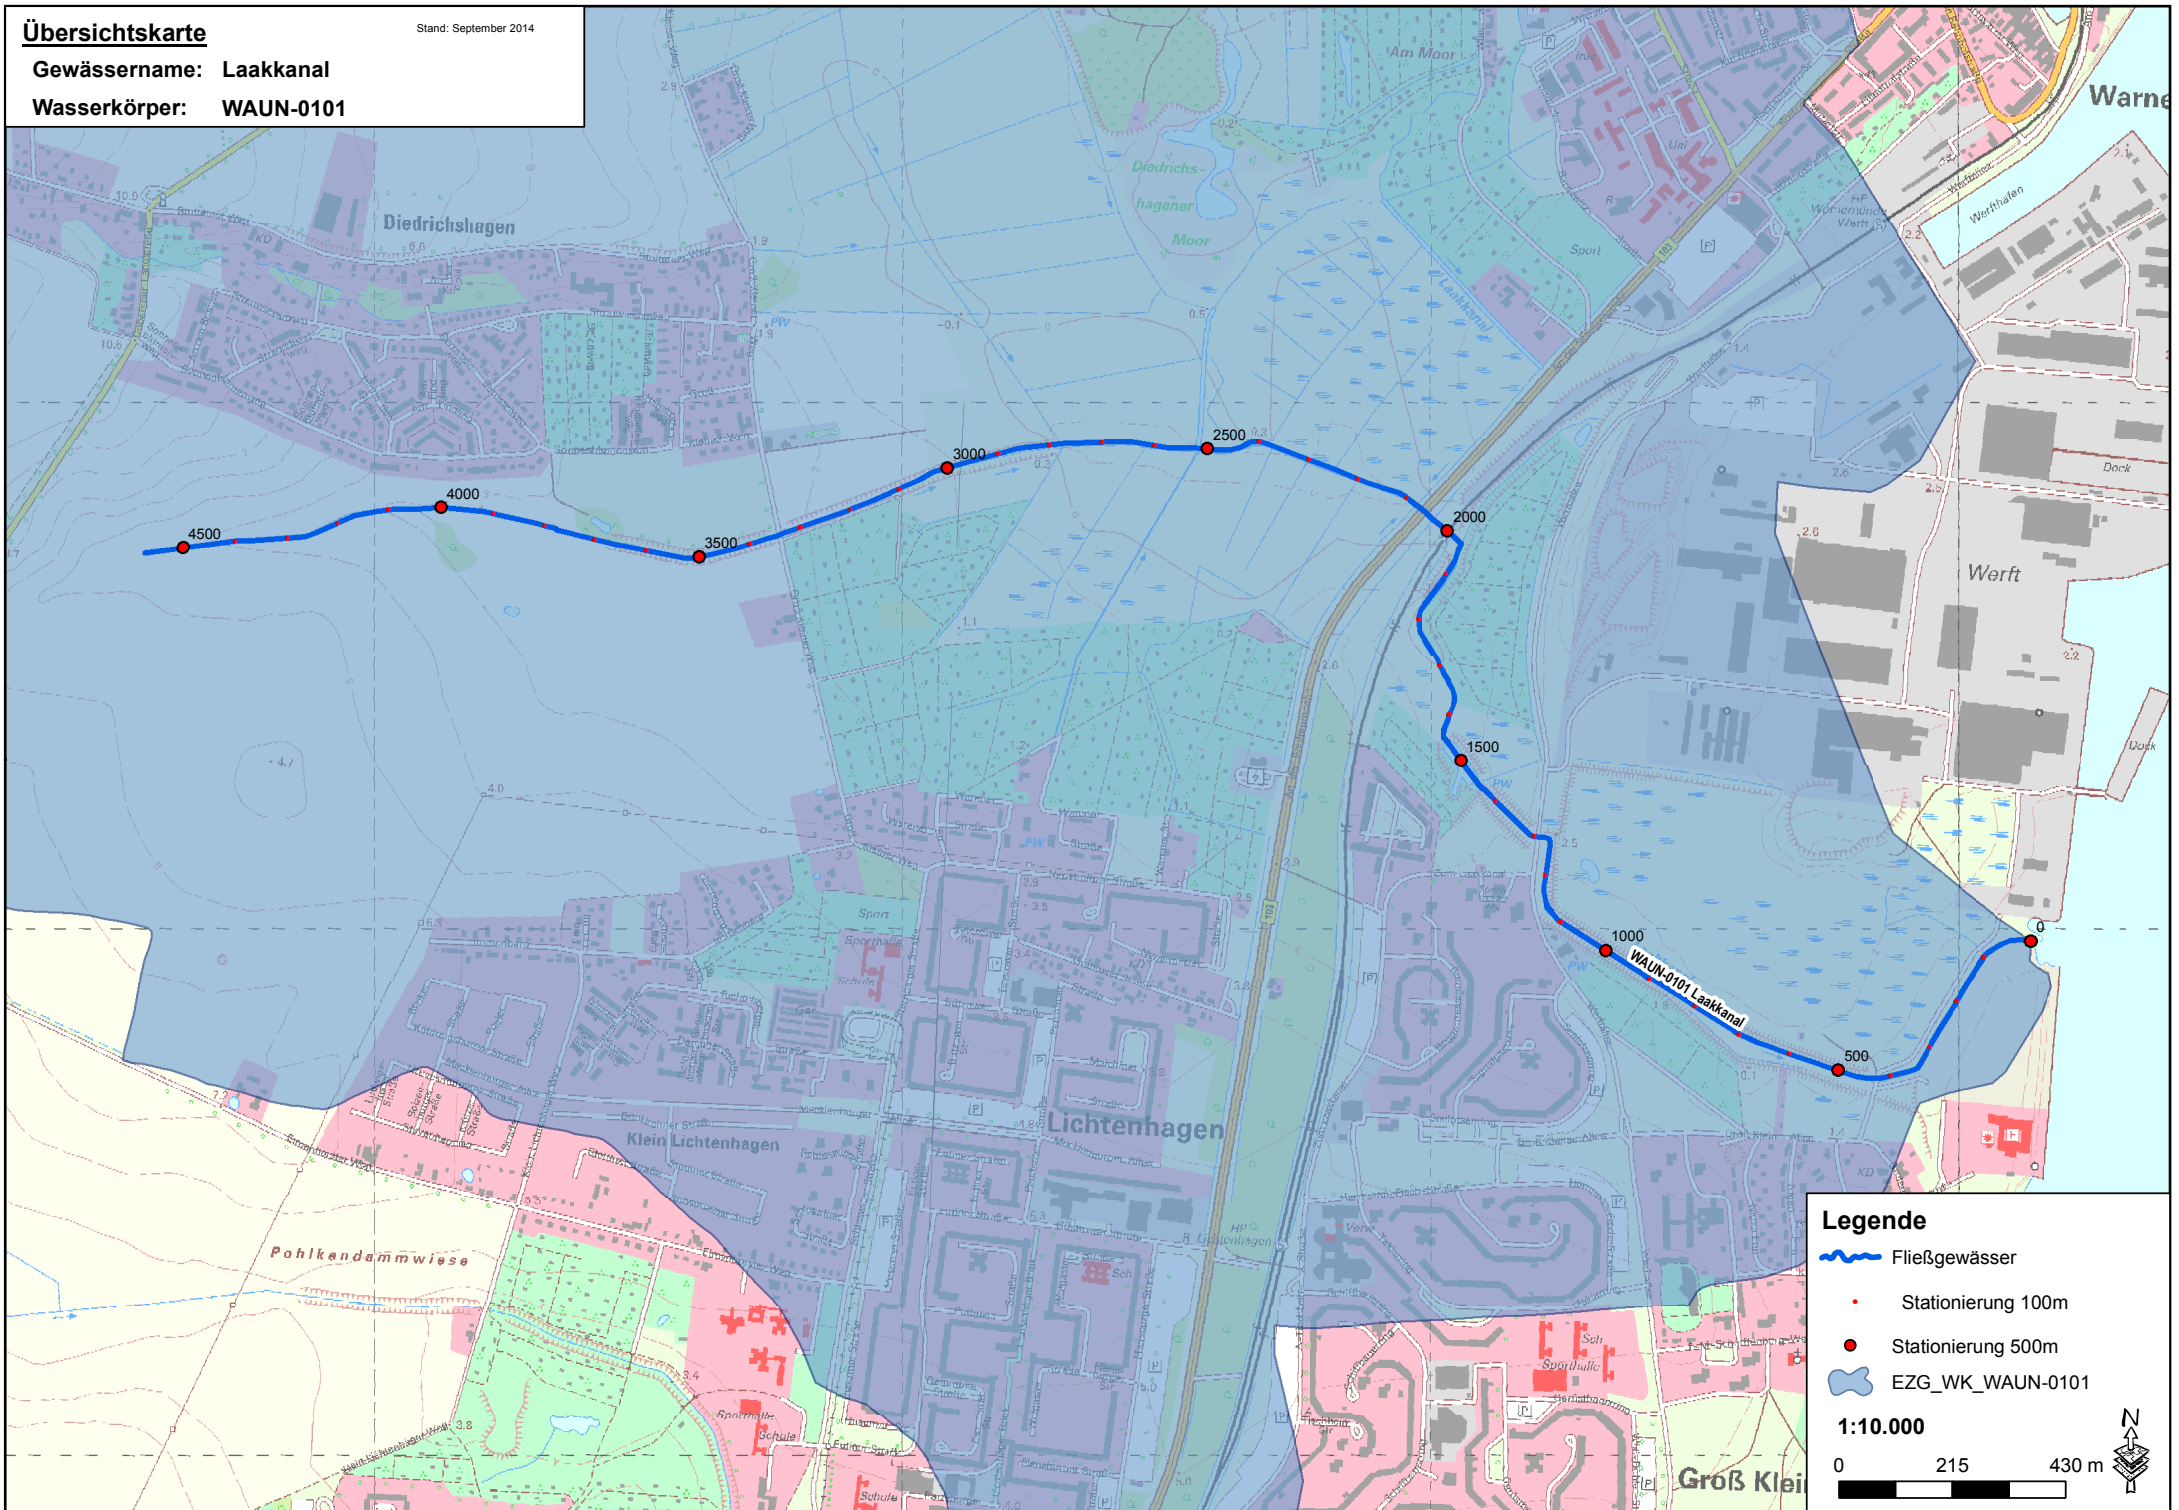

# Übersichtskarte

Stand: September 2014

Gewässername: Laakkanal

Wasserkörper: WAUN-0101

**Legende**

- Fließgewässer
- Stationierung 100m
- Stationierung 500m
- EZG\_WK\_WAUN-0101

**1:10.000**

0 215 430 m