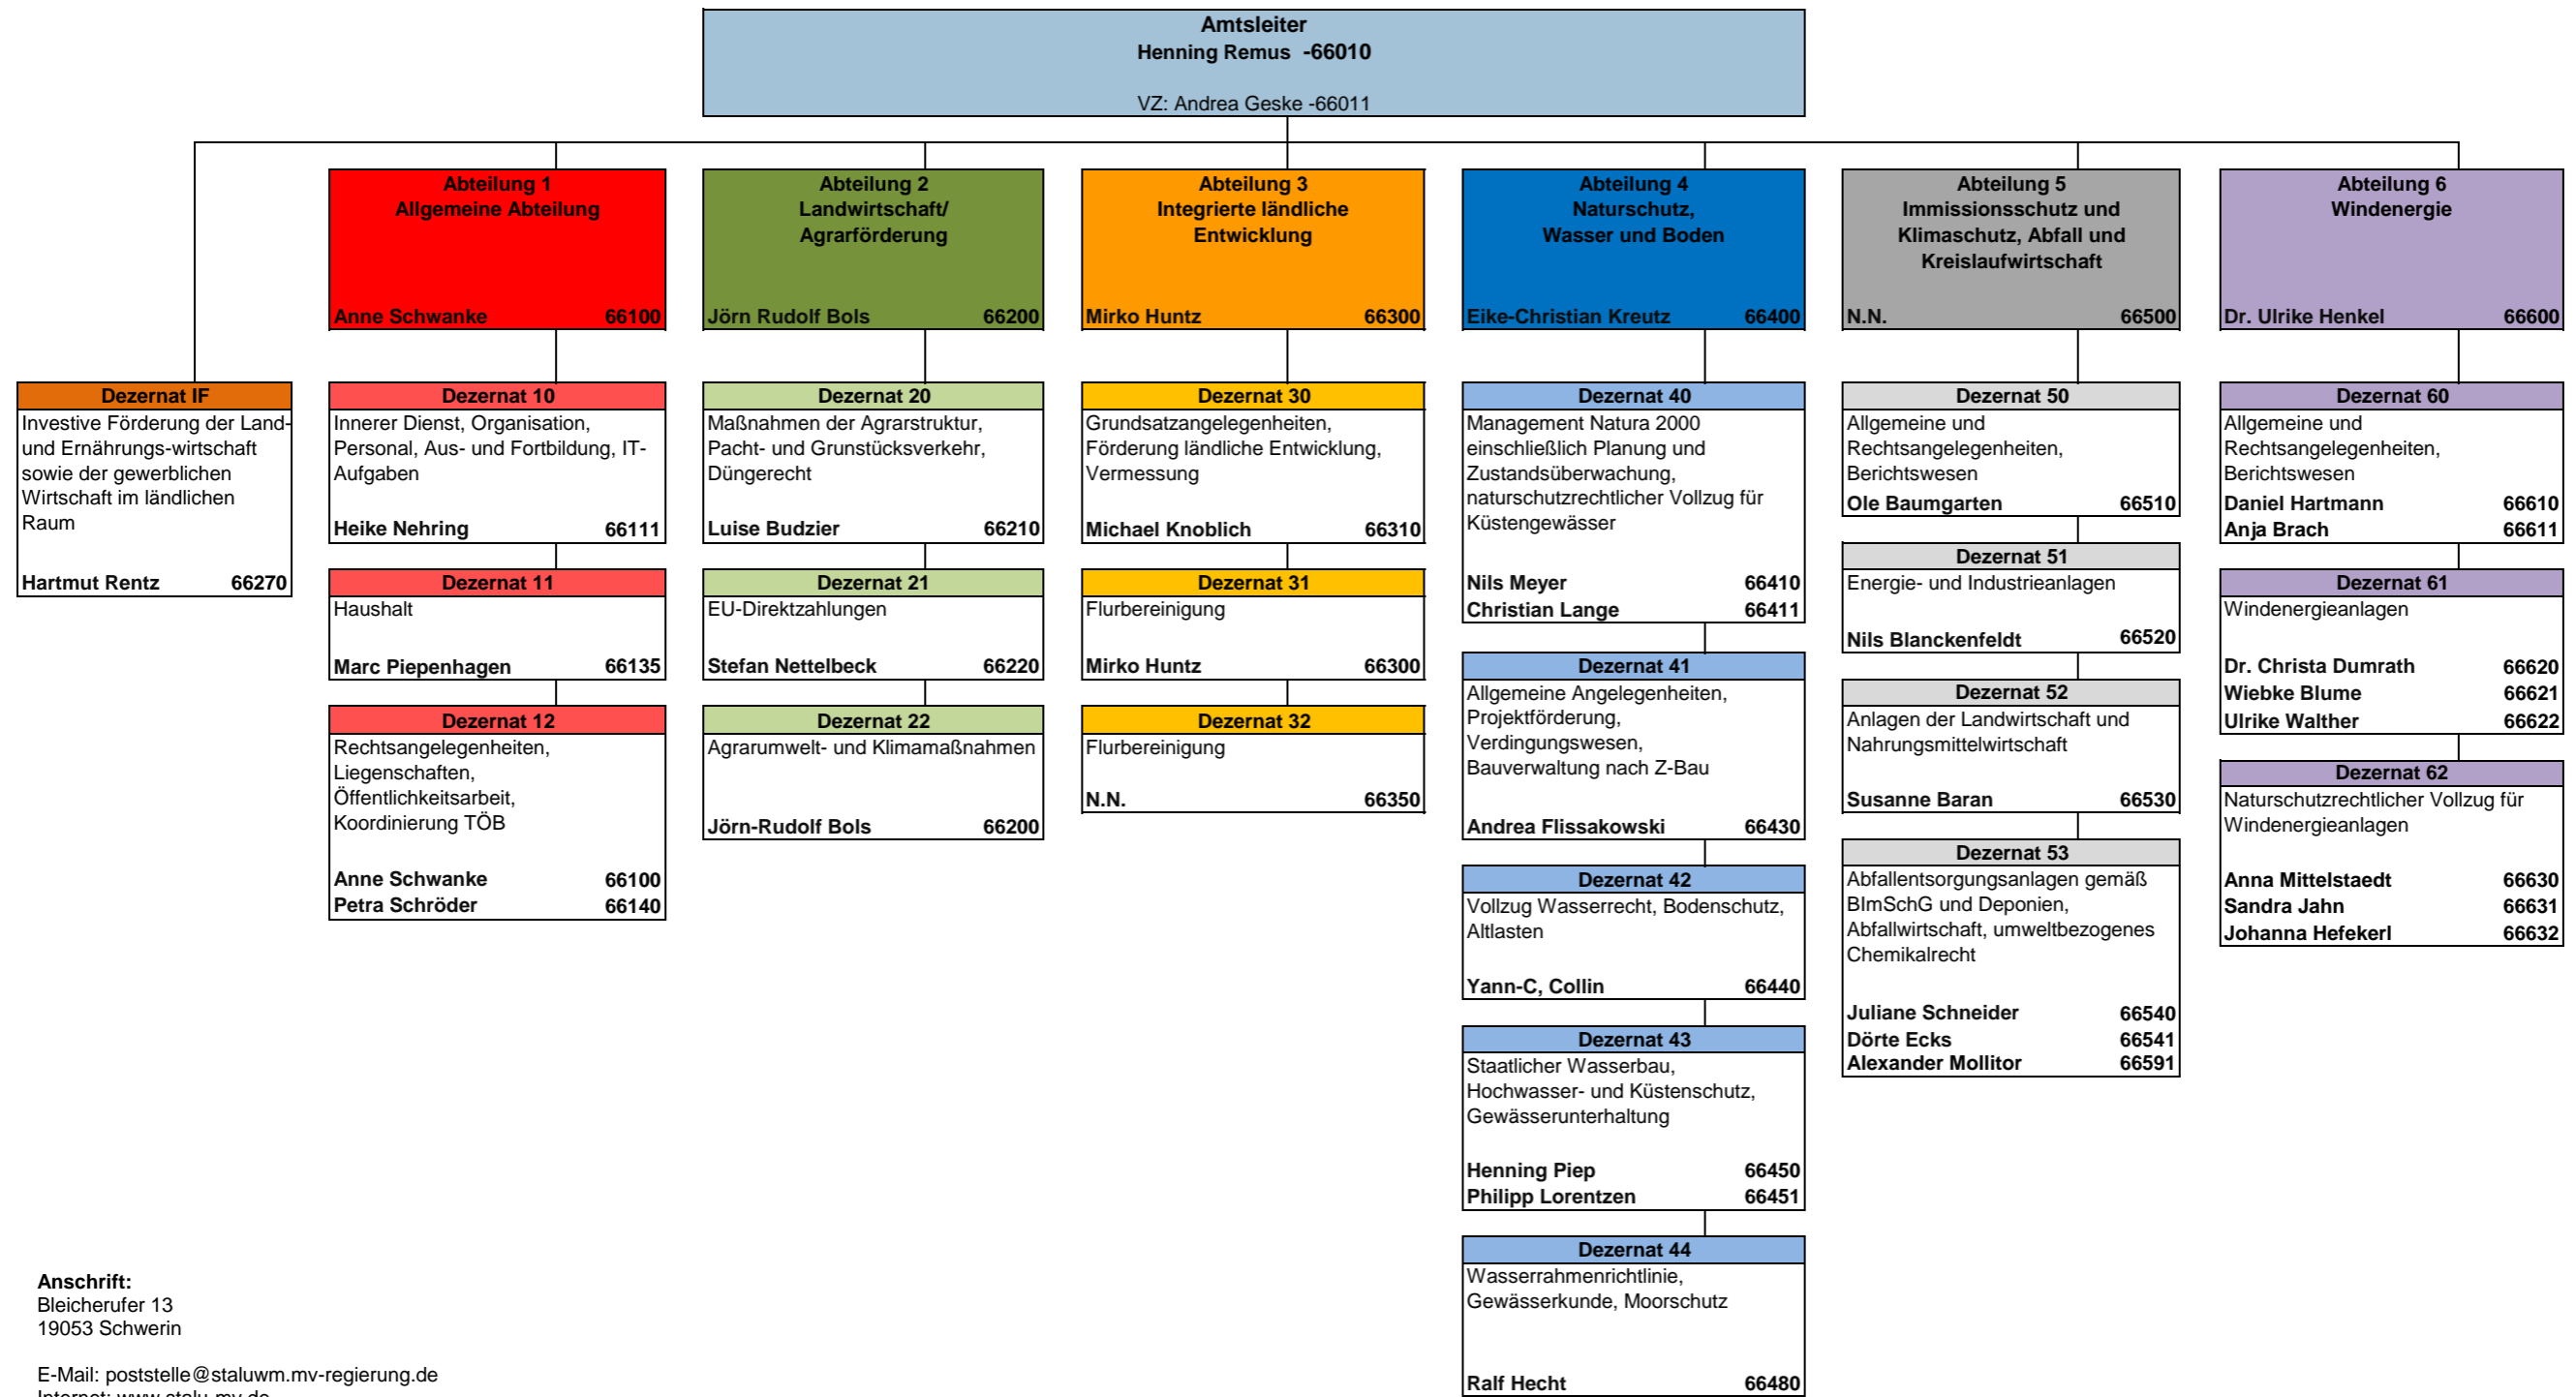

**Staatliches Amt für Landwirtschaft und Umwelt
Westmecklenburg (StALU WM)**

Stand: 01.06.2026

Anschrift:
 Bleicherufer 13
 19053 Schwerin

E-Mail: poststelle@staluwm.mv-regierung.de
 Internet: www.stalu-mv.de
 Telefon: 0385/588 66000
 Telefax: 0385/588 66570