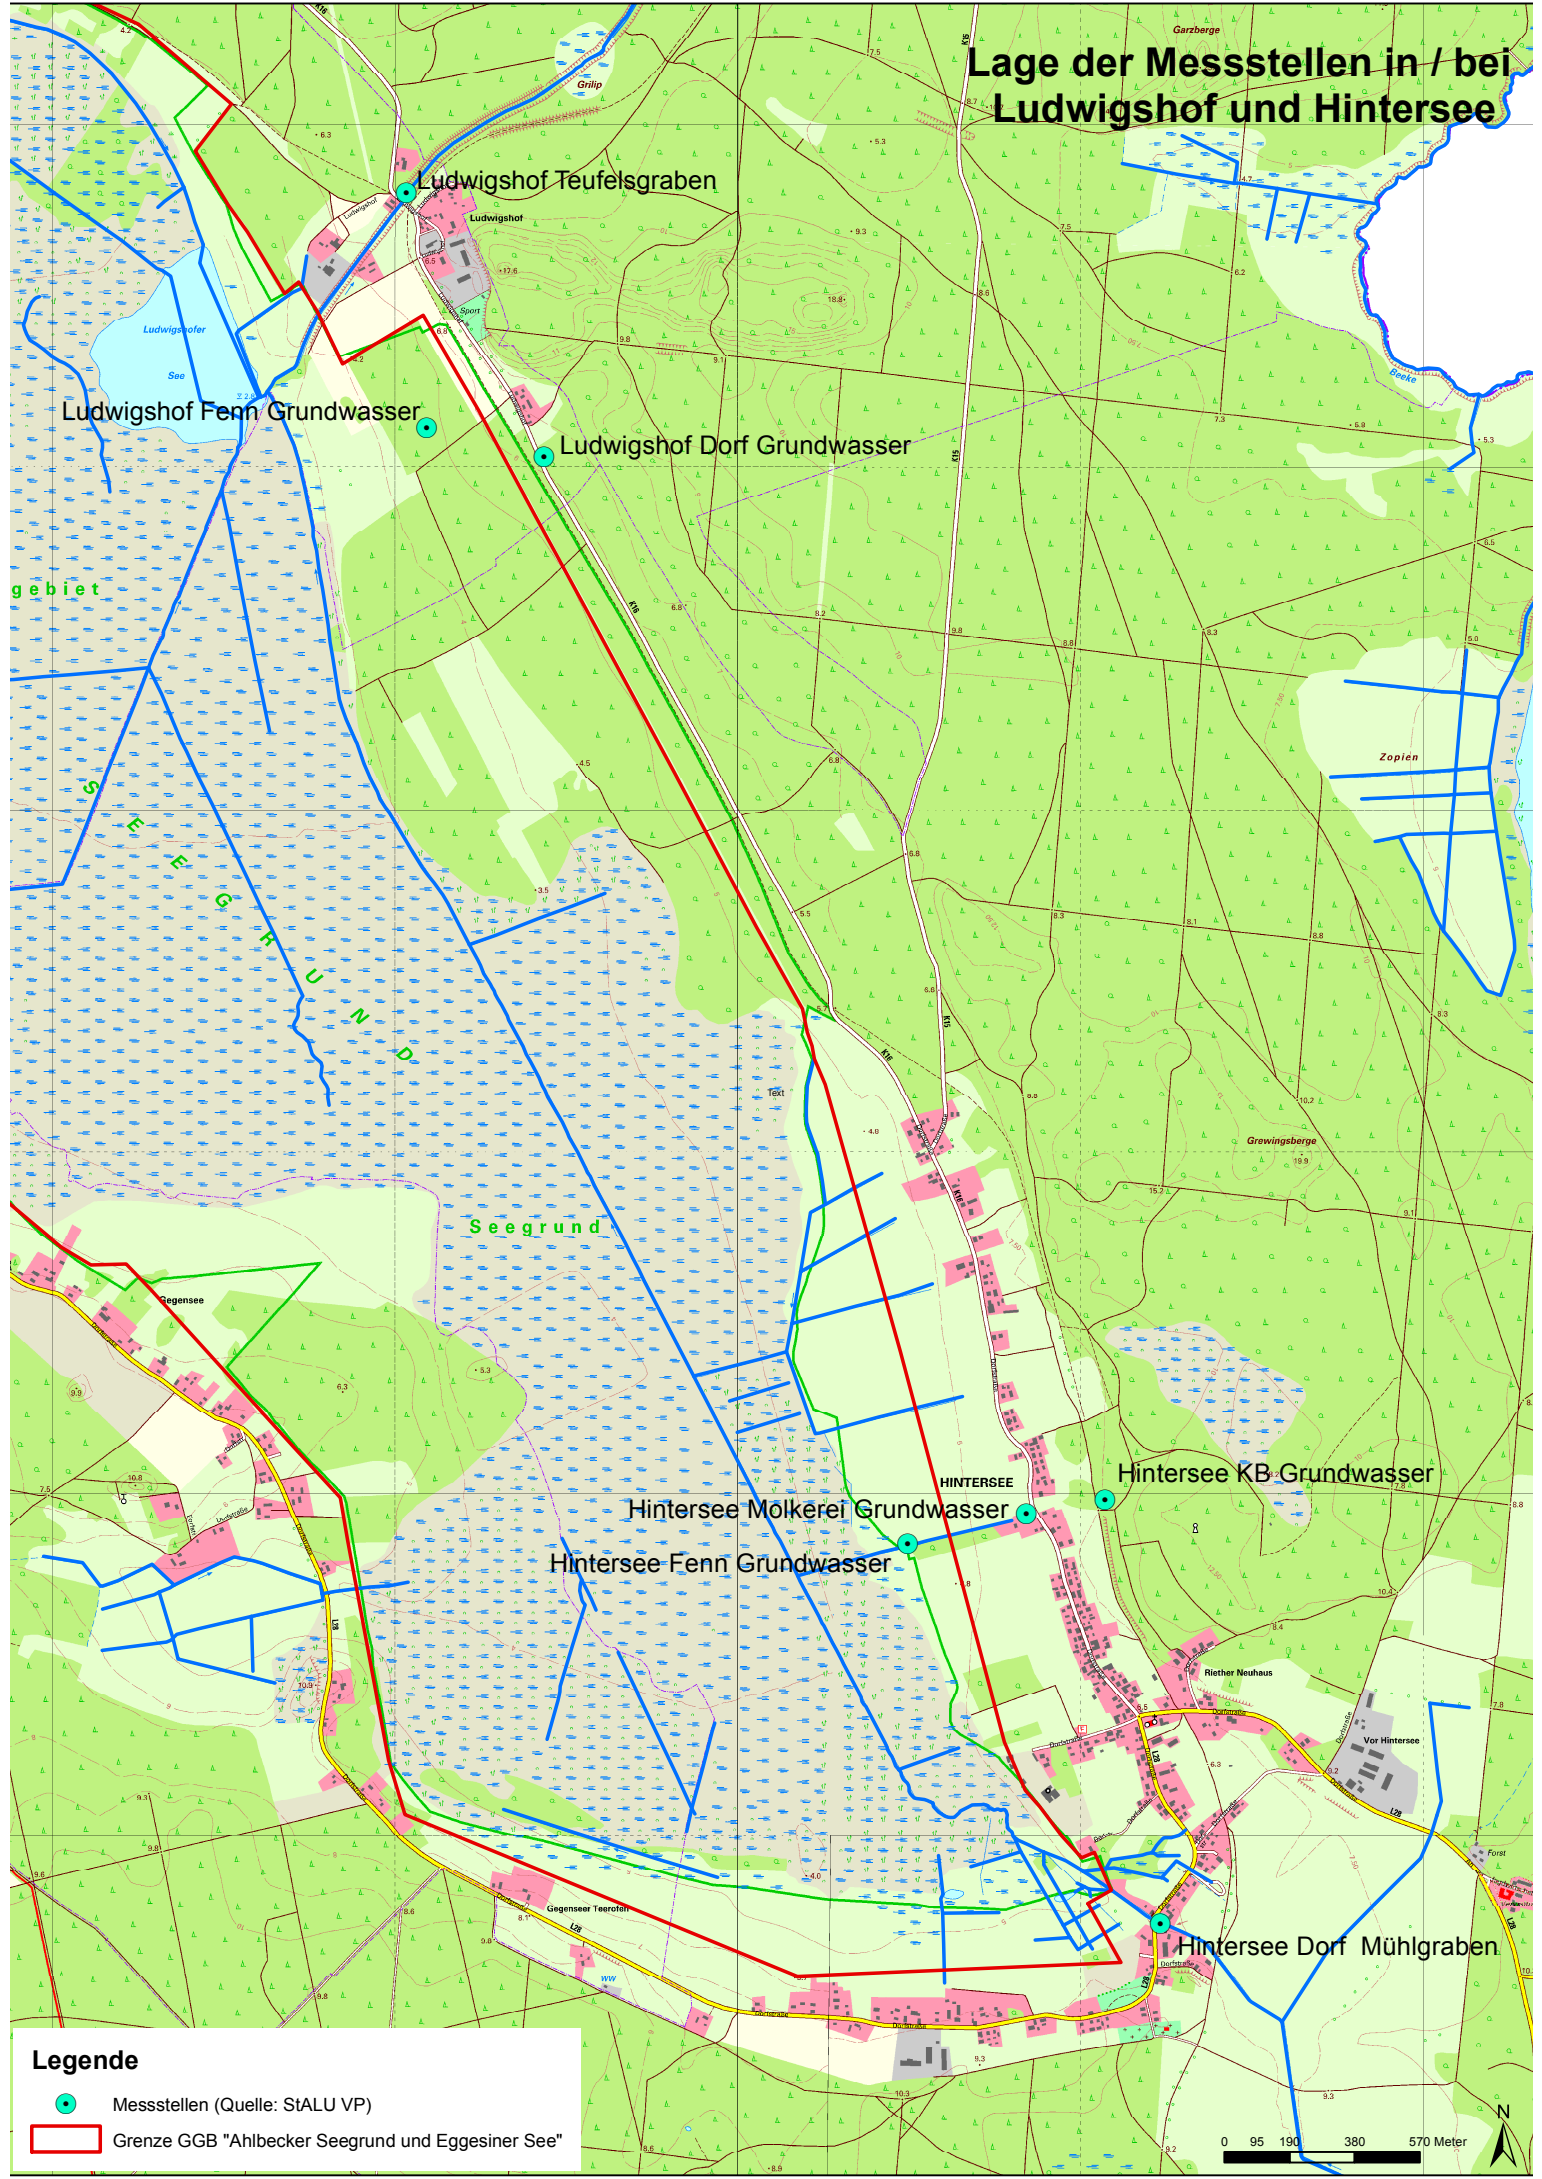

Lage der Messstellen in / bei Ludwigshof und Hintersee

Legende

-  Messstellen (Quelle: StALU VP)
-  Grenze GGB "Ahlbecker Seegrund und Eggesiner See"