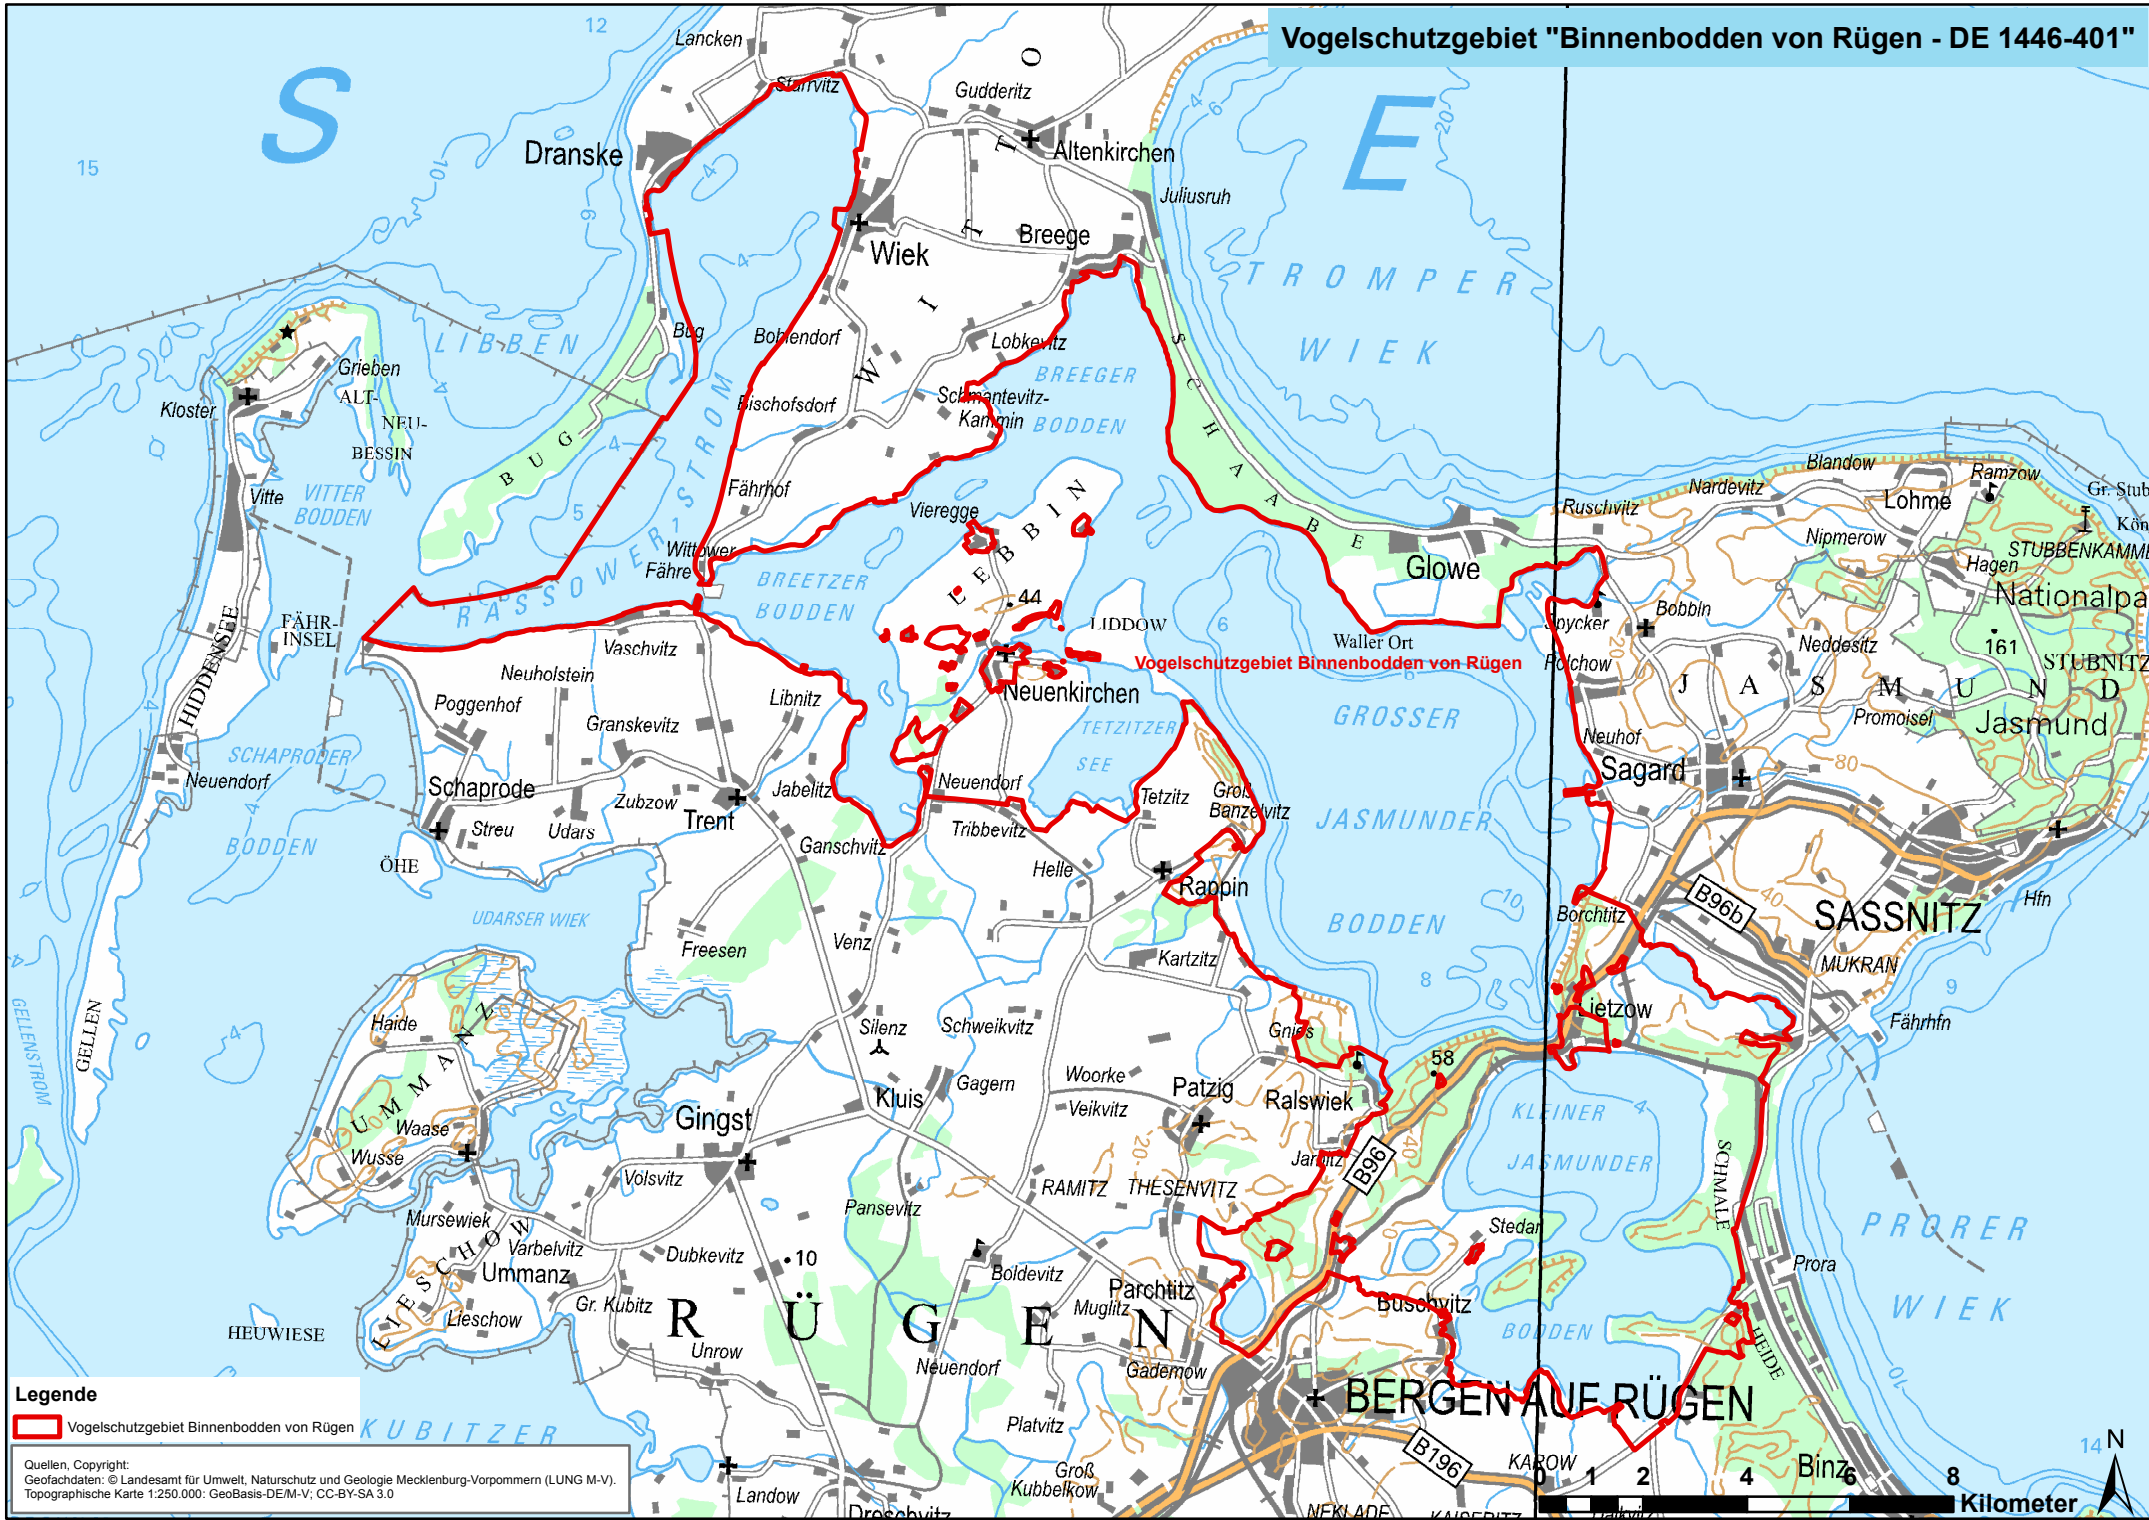

Vogelschutzgebiet "Binnenboden von Rügen - DE 1446-401"

Legende
[Red outline symbol] Vogelschutzgebiet Binnenboden von Rügen

Quellen, Copyright:
Geofachdaten: © Landesamt für Umwelt, Naturschutz und Geologie Mecklenburg-Vorpommern (LUNG M-V).
Topographische Karte 1:250.000: GeoBasis-DE/M-V; CC-BY-SA 3.0

Kilometer