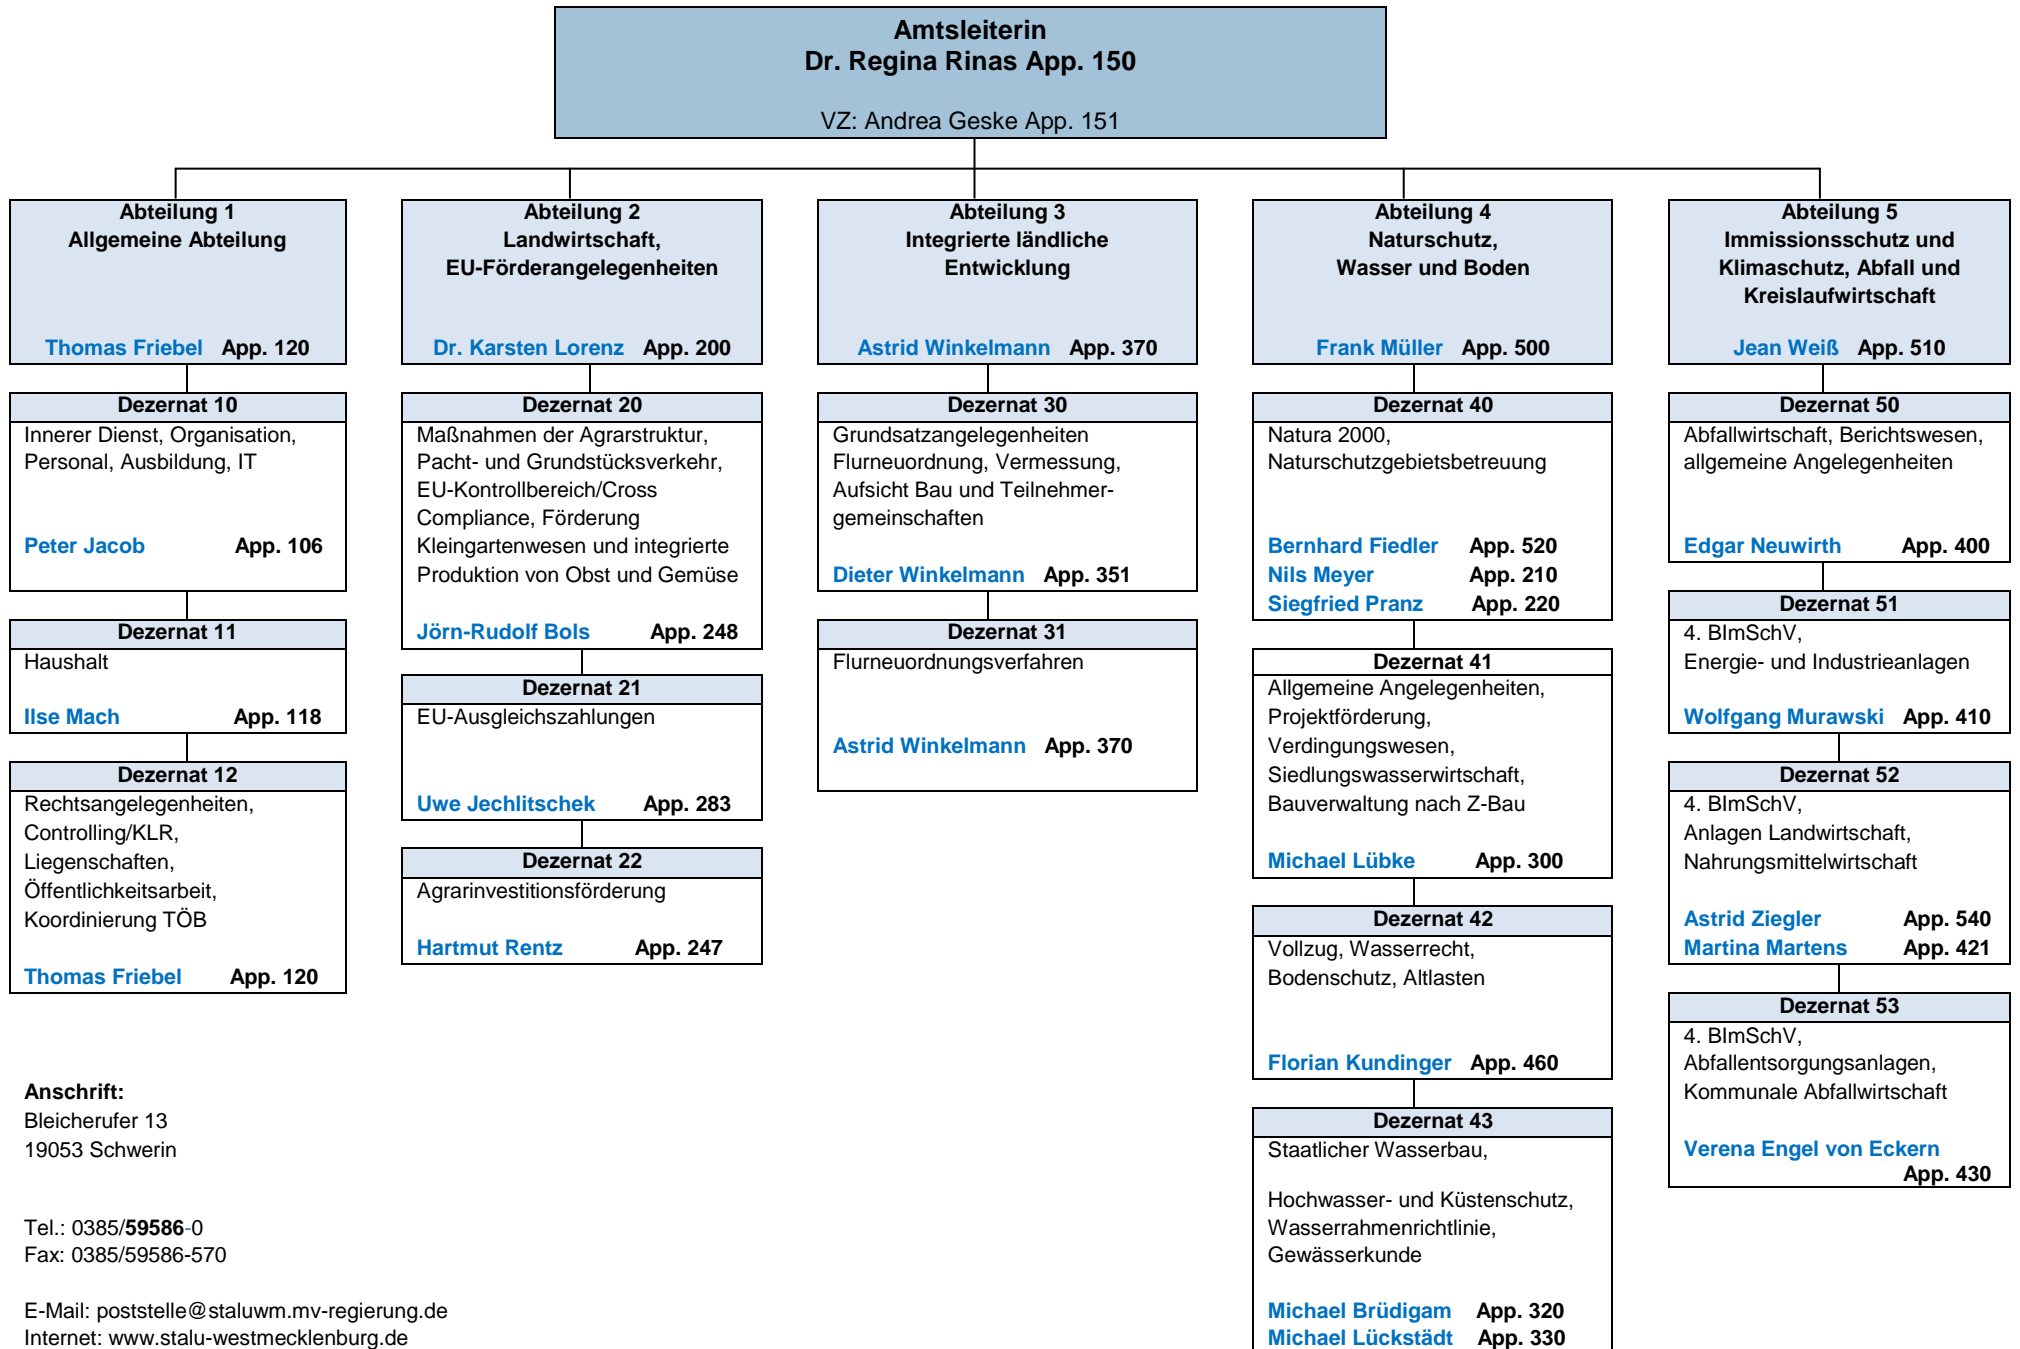

**Staatliches Amt für Landwirtschaft und Umwelt  
Westmecklenburg (StALU WM)**

Stand: 01.01.2012

**Anschrift:**

Bleicherufer 13  
19053 Schwerin

Tel.: 0385/59586-0  
Fax: 0385/59586-570

E-Mail: poststelle@staluwm.mv-regierung.de  
Internet: www.stalu-westmecklenburg.de