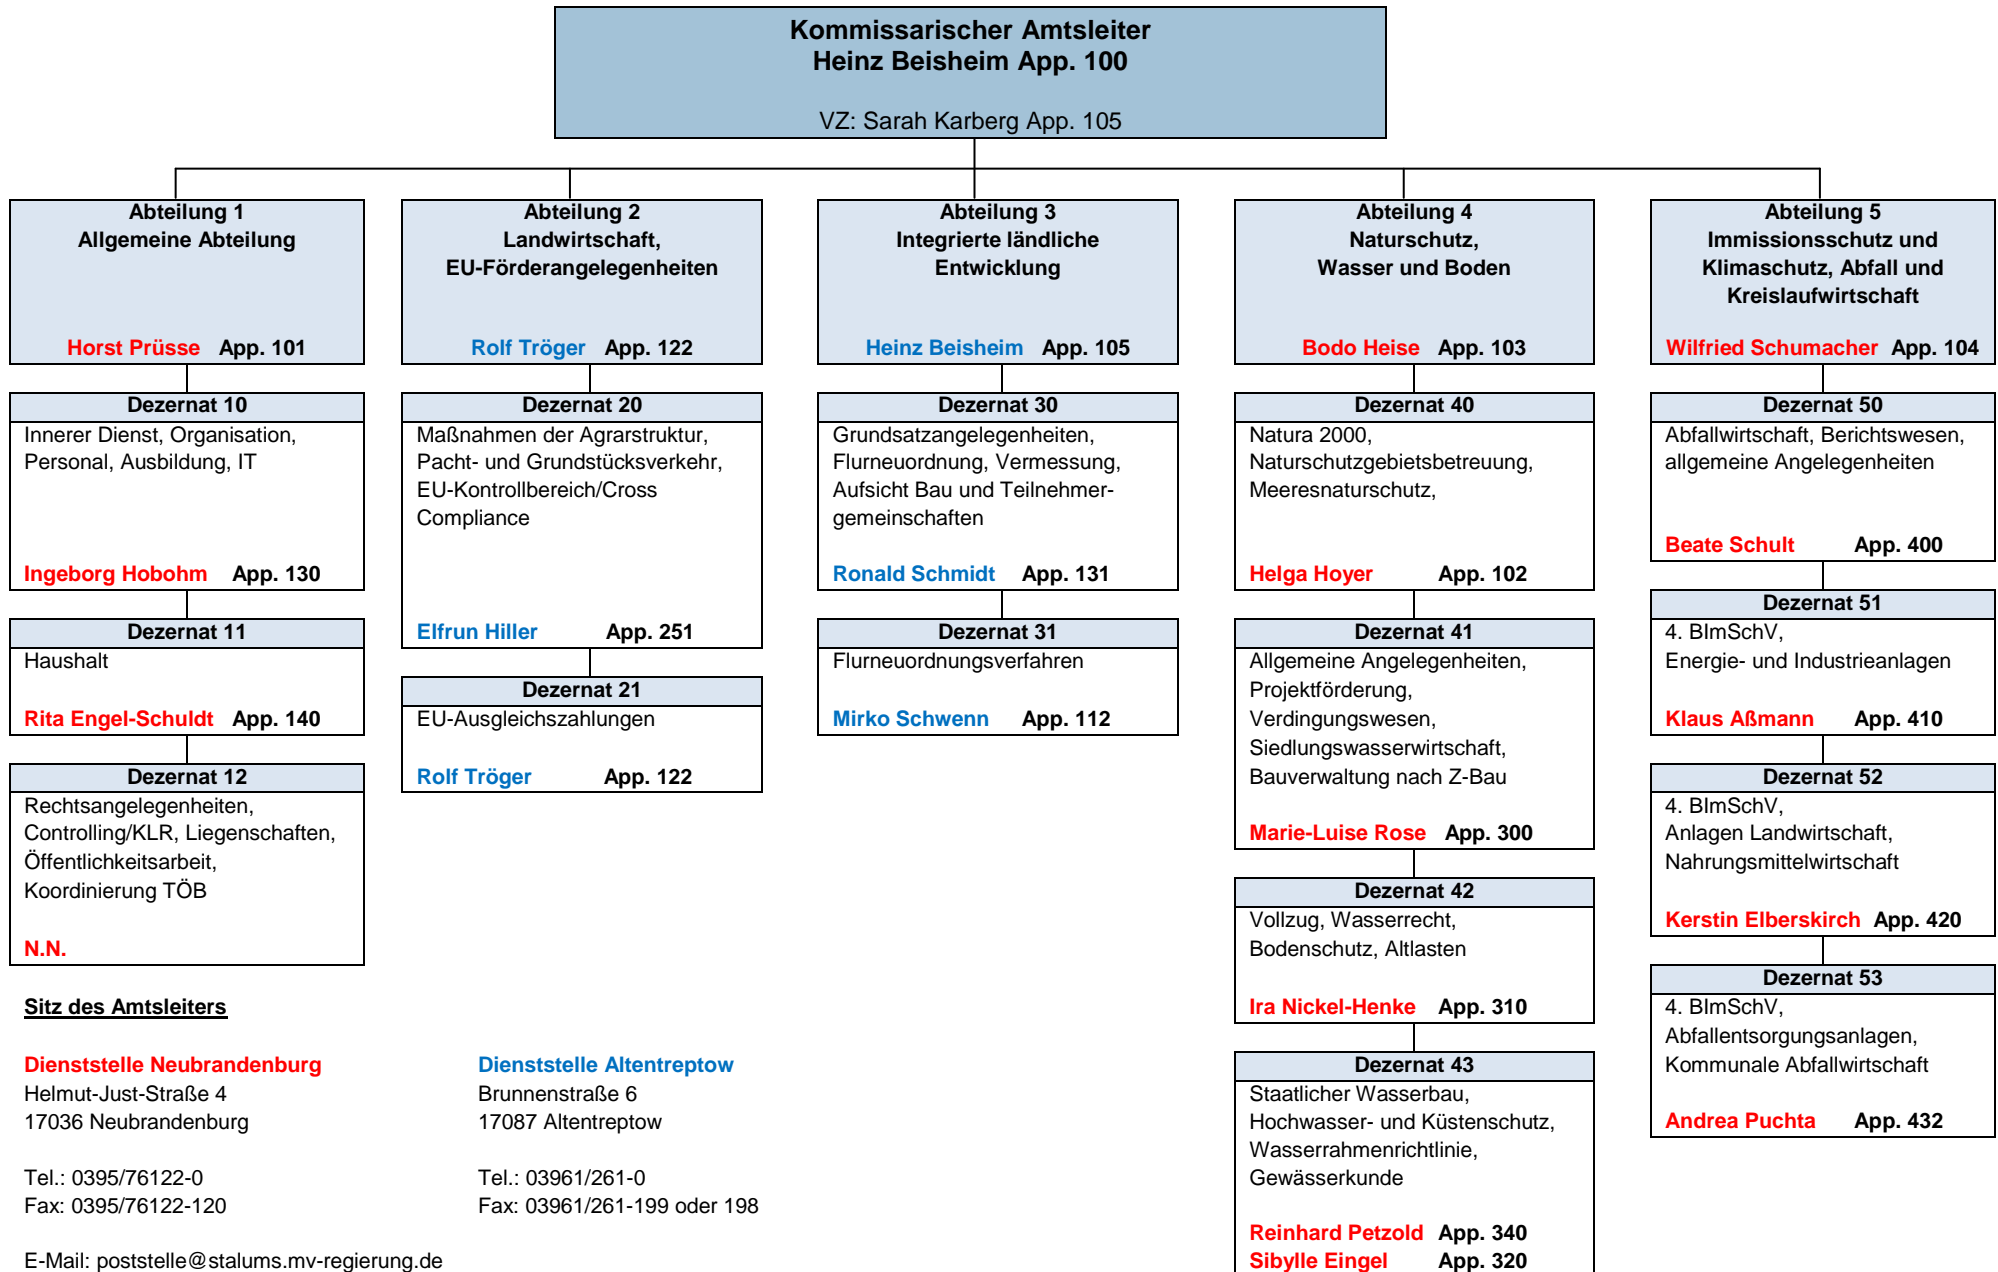

**Staatliches Amt für Landwirtschaft und Umwelt  
Mecklenburgische Seenplatte (StALU MS)**

Stand: 23.02.2012

**Sitz des Amtsleiters**

**Dienststelle Neubrandenburg**

Helmut-Just-Straße 4  
17036 Neubrandenburg

Tel.: 0395/76122-0  
Fax: 0395/76122-120

E-Mail: poststelle@stalums.mv-regierung.de  
Internet: www.stalu-mecklenburgische-  
seenplatte.de

**Dienststelle Altentreptow**

Brunnenstraße 6  
17087 Altentreptow